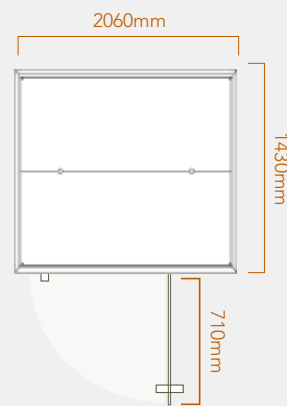

sunlighten™

美国 • 桑籁

Signature® IV

经典系列四人型

拥有它，您家中任意一个房间都可以成为私密的个人疗养胜地。使用宽敞舒适的经典系列桑拿为您的身体与心灵赋予新的生命活力。您能在其中与他人分享治疗经验，或者躺卧其中，尽情于宽敞桑拿空间之中舒展躯体，放松身心。

经典系列是市场上最有竞争力的远红外桑拿产品。桑籁碳晶发热技术是唯一在美国通过临床试验，证明能够降低血压，提升核心体温并有助于减肥的远红外桑拿技术。

规格（单位：毫米）

外部

2060 W x 1430 D x 1980 H / 710 门宽

内部

1890 W x 1260 D x 1790 H / 510 座椅深度

电 220V, 13.8A, 3032W

重约 322kg

加热器数量 10

需使用220V, 16A独立电路及电源插口

木材选择

椴木

红雪松

- 桑籁碳晶发热技术远红外科技在美国被证明拥有95%的发射率。
- 临床试验证明索罗碳晶发热技术能够有效降低血压，提升核心体温，并有助于减肥。
- 使用超低EMF科技，确保使用环境安全有效。